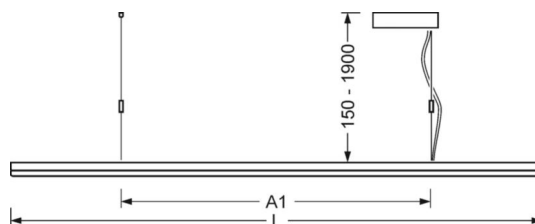

## Механика

цвет корпуса	алюминий натурального анодирования
размеры (LxWxH/ДxН)	1480mm x 330mm x 30mm
вес (нетто)	7.9kg
Вид монтажа	установка отдельных светильников на подвесе

## DEEP-LINK

<https://www.regiolum.de/ru/article/43251026675>

Ссылка	LED 6300lm 840
ηLB	100 %
Φ ↓/↑	84 % / 16 %
UGR поп./вдоль дисплей	18.2 / 18.3
	65° < 3000cd/m <sup>2</sup>

**размеры**

<b>L</b>	1480 mm	Длина
<b>B</b>	330 mm	Ширина
<b>H</b>	30 mm	Высота
<b>A1</b>	863 mm	Расстояние между точками крепежа при одиночной установке
<b>P min</b>	150 mm	Минимальная длина подвеса
<b>P max</b>	1900 mm	Максимальная длина подвеса