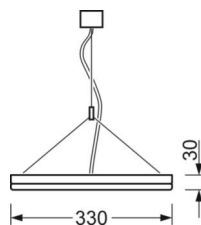

Маятниково-подвесной светильник - рассеиватель микропризматический - прямой и отраженный свет - с равномерным распространением света благодаря боковому светодиодному вводу светового излучения

Предельно плоский корпус, алюминиевый прессованный профиль натурального анодирования, видимая монтажная высота 30мм; торцы и боковые стороны из алюминия натурального анодирования со сплошным продольным пазом, закругление к нижней стороне светильника. Цвет корпуса алюминий натурального анодирования; Прямой и отраженный свет: прямой свет распространяется через вставку с микропризматическим рельефом из ПММА, равномерное распространение благодаря боковому светодиодному вводу светового излучения, а также накладному алюминиевому отражателю с белым покрытием высокой отражающей способности; с микроперфорацией для отраженного света. Для рабочих мест за дисплеем, всесторонняя защита от блескости по действующей норме DIN-EN 12464-1. Светодиодный драйвер, встроенный в дизайн светильника. Подключение к электросети через встроенный прозрачный присоединительный провод 5x0,75мм<sup>2</sup> длиной 1900мм. На концах удалена оболочка. В поставку включен укомплектованный набор для маятникового подвеса с возможностью настройки высоты Полный маятниково-подвесной набор перустанавливаемой высоты, с розеткой и встроенным управлением света заказывается отдельно в качестве принадлежности.

## Механика

цвет корпуса	алюминий натурального анодирования
размеры (LxWxH/ДxН)	1480mm x 330mm x 30mm
вес (нетто)	7.9kg
Вид монтажа	установка отдельных светильников на подвесе

## DEEP-LINK

<https://www.regiolum.de/ru/article/43251026675>

Ссылка	LED 6300lm 840
ηLB	100 %
Φ ↓/↑	84 % / 16 %
UGR поп./вдоль дисплей	18.2 / 18.3
	65° < 3000cd/m <sup>2</sup>

**размеры**

<b>L</b>	1480 mm	Длина
<b>B</b>	330 mm	Ширина
<b>H</b>	30 mm	Высота
<b>A1</b>	863 mm	Расстояние между точками крепежа при одиночной установке
<b>P min</b>	150 mm	Минимальная длина подвеса
<b>P max</b>	1900 mm	Максимальная длина подвеса