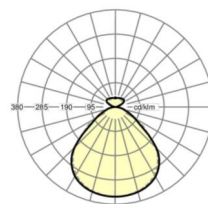

## Оптика

Оснастка	LED, цветопередача/оттенок света CRI ≥ 80 / 4000K
Допуск для координаты цветности (MacAdam)	3SDCM
Номинальный световой поток	6295lm
Срок службы LED	50000h L80/B10 (Tq 25°C)
светоотдача светильников	115lm/W
UGR поп./вдоль	18.2 / 18.3

## Механика

цвет корпуса	алюминий натурального анодирования
размеры (LxWxH/ДxН)	1480mm x 330mm x 30mm
вес (нетто)	7.9kg
Вид монтажа	установка отдельных светильников на подвесе

## DEEP-LINK

<https://www.regiolum.de/ru/article/43251026675>

Ссылка	LED 6300lm 840
ηLB	100 %
Φ ↓/↑	84 % / 16 %
UGR поп./вдоль дисплей	18.2 / 18.3
	65° < 3000cd/m <sup>2</sup>

**размеры**

<b>L</b>	1480 mm	Длина
<b>B</b>	330 mm	Ширина
<b>H</b>	30 mm	Высота
<b>A1</b>	863 mm	Расстояние между точками крепежа при одиночной установке
<b>P min</b>	150 mm	Минимальная длина подвеса
<b>P max</b>	1900 mm	Максимальная длина подвеса